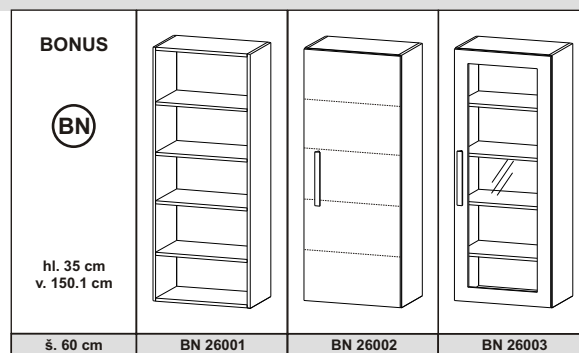

BONUS  hl. 35 cm v. 141.1 cm								
	š. 60 cm	BE 16001	BE 16002	BE 16003	BE 16004	BE 16005	BE 16006	BE 16007

BONUS  hl. 35 cm v. 141.1 cm								
	š. 90 cm	BE 19001	BE 19002	BE 19003	BE 19004	BE 19005	BE 19006	BE 19007

BONUS  hl. 35 cm v. 141.1 cm		
	š. 120 cm	BE 12007

BONUS										
	hl. 35 cm v. 206.5 cm									
š. 45 cm	BF 14501	BF 14502	BF 14503	BF 14504	BF 14505	BF 14506	BE 14507	BE 14508		

BONUS										
	hl. 35 cm v. 206.5 cm									
š. 60 cm	BF 16001	BF 16002	BF 16003	BF 16004	BF 16005	BF 16006	BF 16007	BF 16008		

BONUS										
	hl. 35 cm v. 206.5 cm									
š. 90 cm	BF 19001	BF 19002	BF 19003	BF 19004	BF 19005	BF 19006	BF 19007	BF 19008		

BONUS BN - výšková řada 128.3 cm, hloubka 35 cm

BONUS BN - výšková řada 150.1 cm, hloubka 35 cm