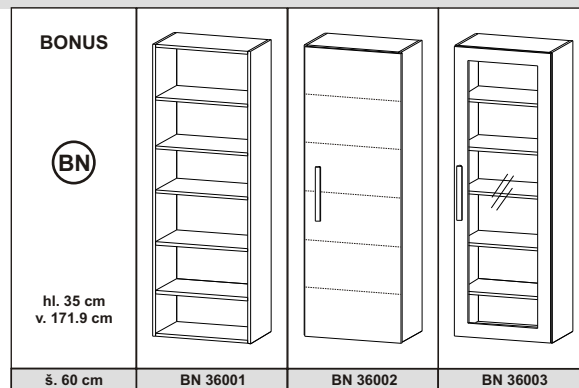

BONUS  hl. 35 cm v. 141.1 cm		
	š. 120 cm	BE 12007

BONUS										
	hl. 35 cm v. 206.5 cm									
š. 45 cm	BF 14501	BF 14502	BF 14503	BF 14504	BF 14505	BF 14506	BE 14507	BE 14508		

BONUS										
	hl. 35 cm v. 206.5 cm									
š. 60 cm	BF 16001	BF 16002	BF 16003	BF 16004	BF 16005	BF 16006	BF 16007	BF 16008		

BONUS										
	hl. 35 cm v. 206.5 cm									
š. 90 cm	BF 19001	BF 19002	BF 19003	BF 19004	BF 19005	BF 19006	BF 19007	BF 19008		

BONUS BN - výšková řada 128.3 cm, hloubka 35 cm

BONUS BN - výšková řada 150.1 cm, hloubka 35 cm

BONUS BN - výšková řada 171.9 cm, hloubka 35 cm

BONUS BZ - výšková řada 43.9 cm, hloubka 35 cm

BONUS  hl. 35 cm v. 43.9 cm š. 45 cm			HYDROVÝKLOPY 	HYDROVÝKLOPY 	BONUS  hl. 35 cm v. 43.9 cm š. 60 cm			HYDROVÝKLOPY 	HYDROVÝKLOPY 
	BZ 14501	BZ 14502	BZ 14503	BZ 14504		BZ 16001	BZ 16002	BZ 16003	BZ 16004
BONUS  hl. 35 cm v. 43.9 cm š. 90 cm			HYDROVÝKLOPY 	HYDROVÝKLOPY 	BONUS  hl. 35 cm v. 43.9 cm š. 120 cm				
	BZ 19001	BZ 19002	BZ 19003	BZ 19004		BZ 12001	BZ 12002		