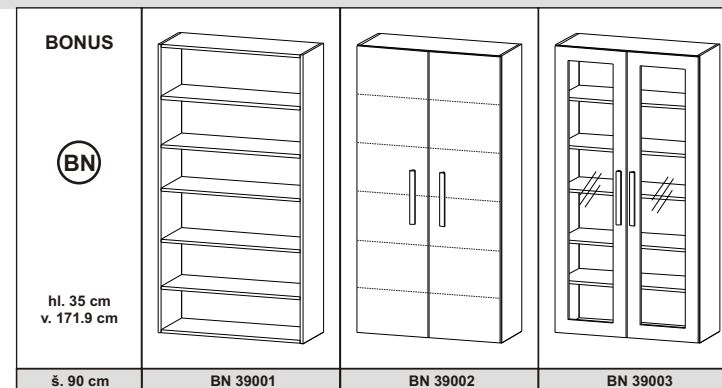

BONUS  hl. 35 cm v. 141.1 cm		
	š. 120 cm	BE 12007

BONUS										
	hl. 35 cm v. 206.5 cm									
š. 45 cm	BF 14501	BF 14502	BF 14503	BF 14504	BF 14505	BF 14506	BE 14507	BE 14508		

BONUS										
	hl. 35 cm v. 206.5 cm									
š. 60 cm	BF 16001	BF 16002	BF 16003	BF 16004	BF 16005	BF 16006	BF 16007	BF 16008		

BONUS										
	hl. 35 cm v. 206.5 cm									
š. 90 cm	BF 19001	BF 19002	BF 19003	BF 19004	BF 19005	BF 19006	BF 19007	BF 19008		

BONUS BN - výšková řada 128.3 cm, hloubka 35 cm

BONUS BN - výšková řada 150.1 cm, hloubka 35 cm

BONUS BN - výšková řada 171.9 cm, hloubka 35 cm

BONUS BZ - výšková řada 43.9 cm, hloubka 35 cm

BONUS  hl. 35 cm v. 43.9 cm š. 45 cm			HYDROVÝKLOPY 	HYDROVÝKLOPY 	BONUS  hl. 35 cm v. 43.9 cm š. 60 cm			HYDROVÝKLOPY 	HYDROVÝKLOPY 
	BZ 14501	BZ 14502	BZ 14503	BZ 14504		BZ 16001	BZ 16002	BZ 16003	BZ 16004
BONUS  hl. 35 cm v. 43.9 cm š. 90 cm			HYDROVÝKLOPY 	HYDROVÝKLOPY 	BONUS  hl. 35 cm v. 43.9 cm š. 120 cm				
	BZ 19001	BZ 19002	BZ 19003	BZ 19004		BZ 12001	BZ 12002		