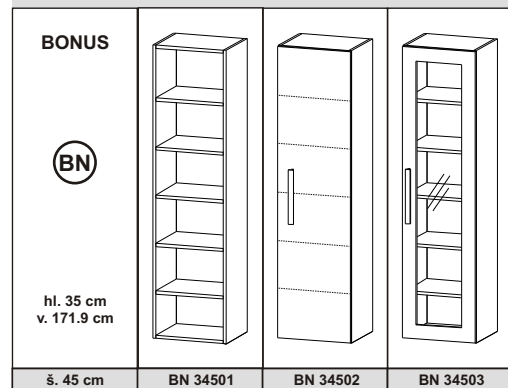

BONUS  hl. 35 cm v. 141.1 cm		
	š. 120 cm	BE 12007

BONUS										
	hl. 35 cm v. 206.5 cm									
š. 45 cm	BF 14501	BF 14502	BF 14503	BF 14504	BF 14505	BF 14506	BE 14507	BE 14508		

BONUS										
	hl. 35 cm v. 206.5 cm									
š. 60 cm	BF 16001	BF 16002	BF 16003	BF 16004	BF 16005	BF 16006	BF 16007	BF 16008		

BONUS										
	hl. 35 cm v. 206.5 cm									
š. 90 cm	BF 19001	BF 19002	BF 19003	BF 19004	BF 19005	BF 19006	BF 19007	BF 19008		

BONUS BN - výšková řada 128.3 cm, hloubka 35 cm

BONUS BN - výšková řada 150.1 cm, hloubka 35 cm

BONUS BN - výšková řada 171.9 cm, hloubka 35 cm

BONUS BZ - výšková řada 43.9 cm, hloubka 35 cm

BONUS  hl. 35 cm v. 43.9 cm š. 45 cm			HYDROVÝKLOPY 	HYDROVÝKLOPY 	BONUS  hl. 35 cm v. 43.9 cm š. 60 cm			HYDROVÝKLOPY 	HYDROVÝKLOPY 
	BZ 14501	BZ 14502	BZ 14503	BZ 14504		BZ 16001	BZ 16002	BZ 16003	BZ 16004
BONUS  hl. 35 cm v. 43.9 cm š. 90 cm			HYDROVÝKLOPY 	HYDROVÝKLOPY 	BONUS  hl. 35 cm v. 43.9 cm š. 120 cm				
	BZ 19001	BZ 19002	BZ 19003	BZ 19004		BZ 12001	BZ 12002		