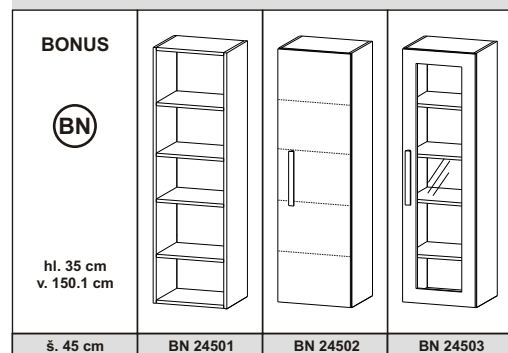

BONUS  hl. 35 cm v. 141.1 cm								
	š. 60 cm	BE 16001	BE 16002	BE 16003	BE 16004	BE 16005	BE 16006	BE 16007

BONUS  hl. 35 cm v. 141.1 cm								
	š. 90 cm	BE 19001	BE 19002	BE 19003	BE 19004	BE 19005	BE 19006	BE 19007

BONUS  hl. 35 cm v. 141.1 cm		
	š. 120 cm	BE 12007

BONUS										
	hl. 35 cm v. 206.5 cm									
š. 45 cm	BF 14501	BF 14502	BF 14503	BF 14504	BF 14505	BF 14506	BE 14507	BE 14508		

BONUS										
	hl. 35 cm v. 206.5 cm									
š. 60 cm	BF 16001	BF 16002	BF 16003	BF 16004	BF 16005	BF 16006	BF 16007	BF 16008		

BONUS										
	hl. 35 cm v. 206.5 cm									
š. 90 cm	BF 19001	BF 19002	BF 19003	BF 19004	BF 19005	BF 19006	BF 19007	BF 19008		

BONUS BN - výšková řada 128.3 cm, hloubka 35 cm

BONUS BN - výšková řada 150.1 cm, hloubka 35 cm