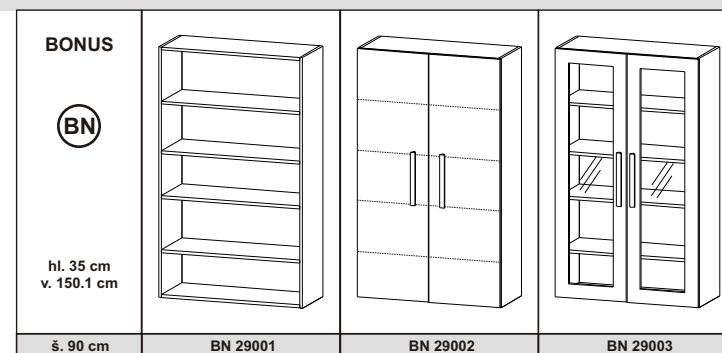

BONUS  hl. 35 cm v. 141.1 cm		
	š. 120 cm	BE 12007

BONUS										
	hl. 35 cm v. 206.5 cm									
š. 45 cm	BF 14501	BF 14502	BF 14503	BF 14504	BF 14505	BF 14506	BE 14507	BE 14508		

BONUS										
	hl. 35 cm v. 206.5 cm									
š. 60 cm	BF 16001	BF 16002	BF 16003	BF 16004	BF 16005	BF 16006	BF 16007	BF 16008		

BONUS										
	hl. 35 cm v. 206.5 cm									
š. 90 cm	BF 19001	BF 19002	BF 19003	BF 19004	BF 19005	BF 19006	BF 19007	BF 19008		

BONUS BN - výšková řada 128.3 cm, hloubka 35 cm

BONUS BN - výšková řada 150.1 cm, hloubka 35 cm