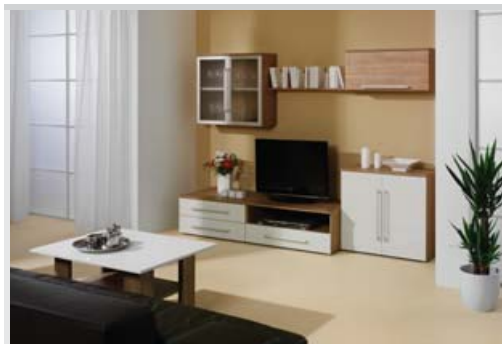

Sektorový nábytek TREND