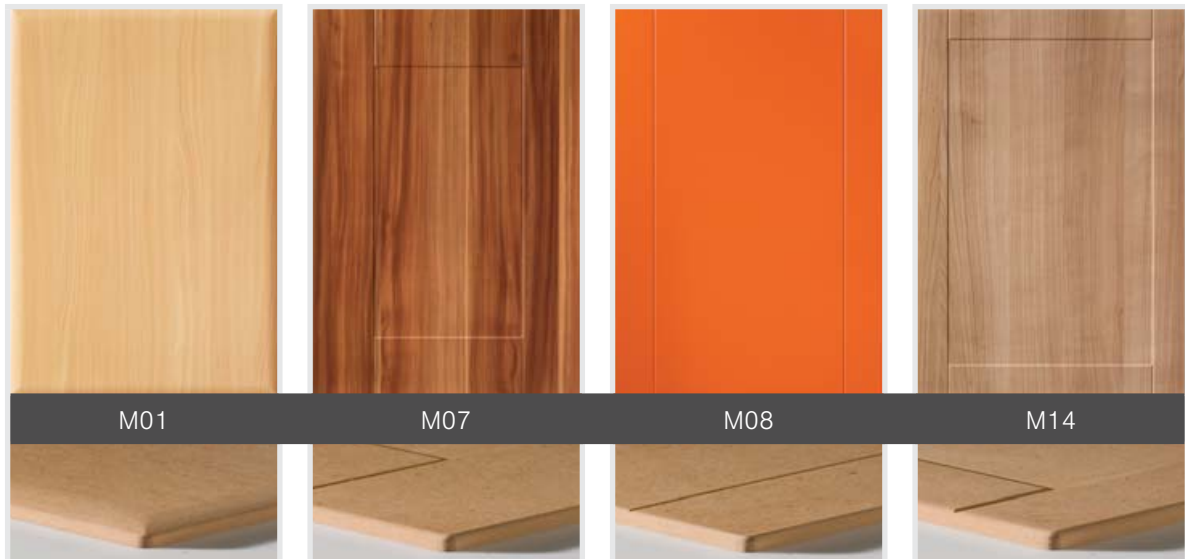

Typy frézování